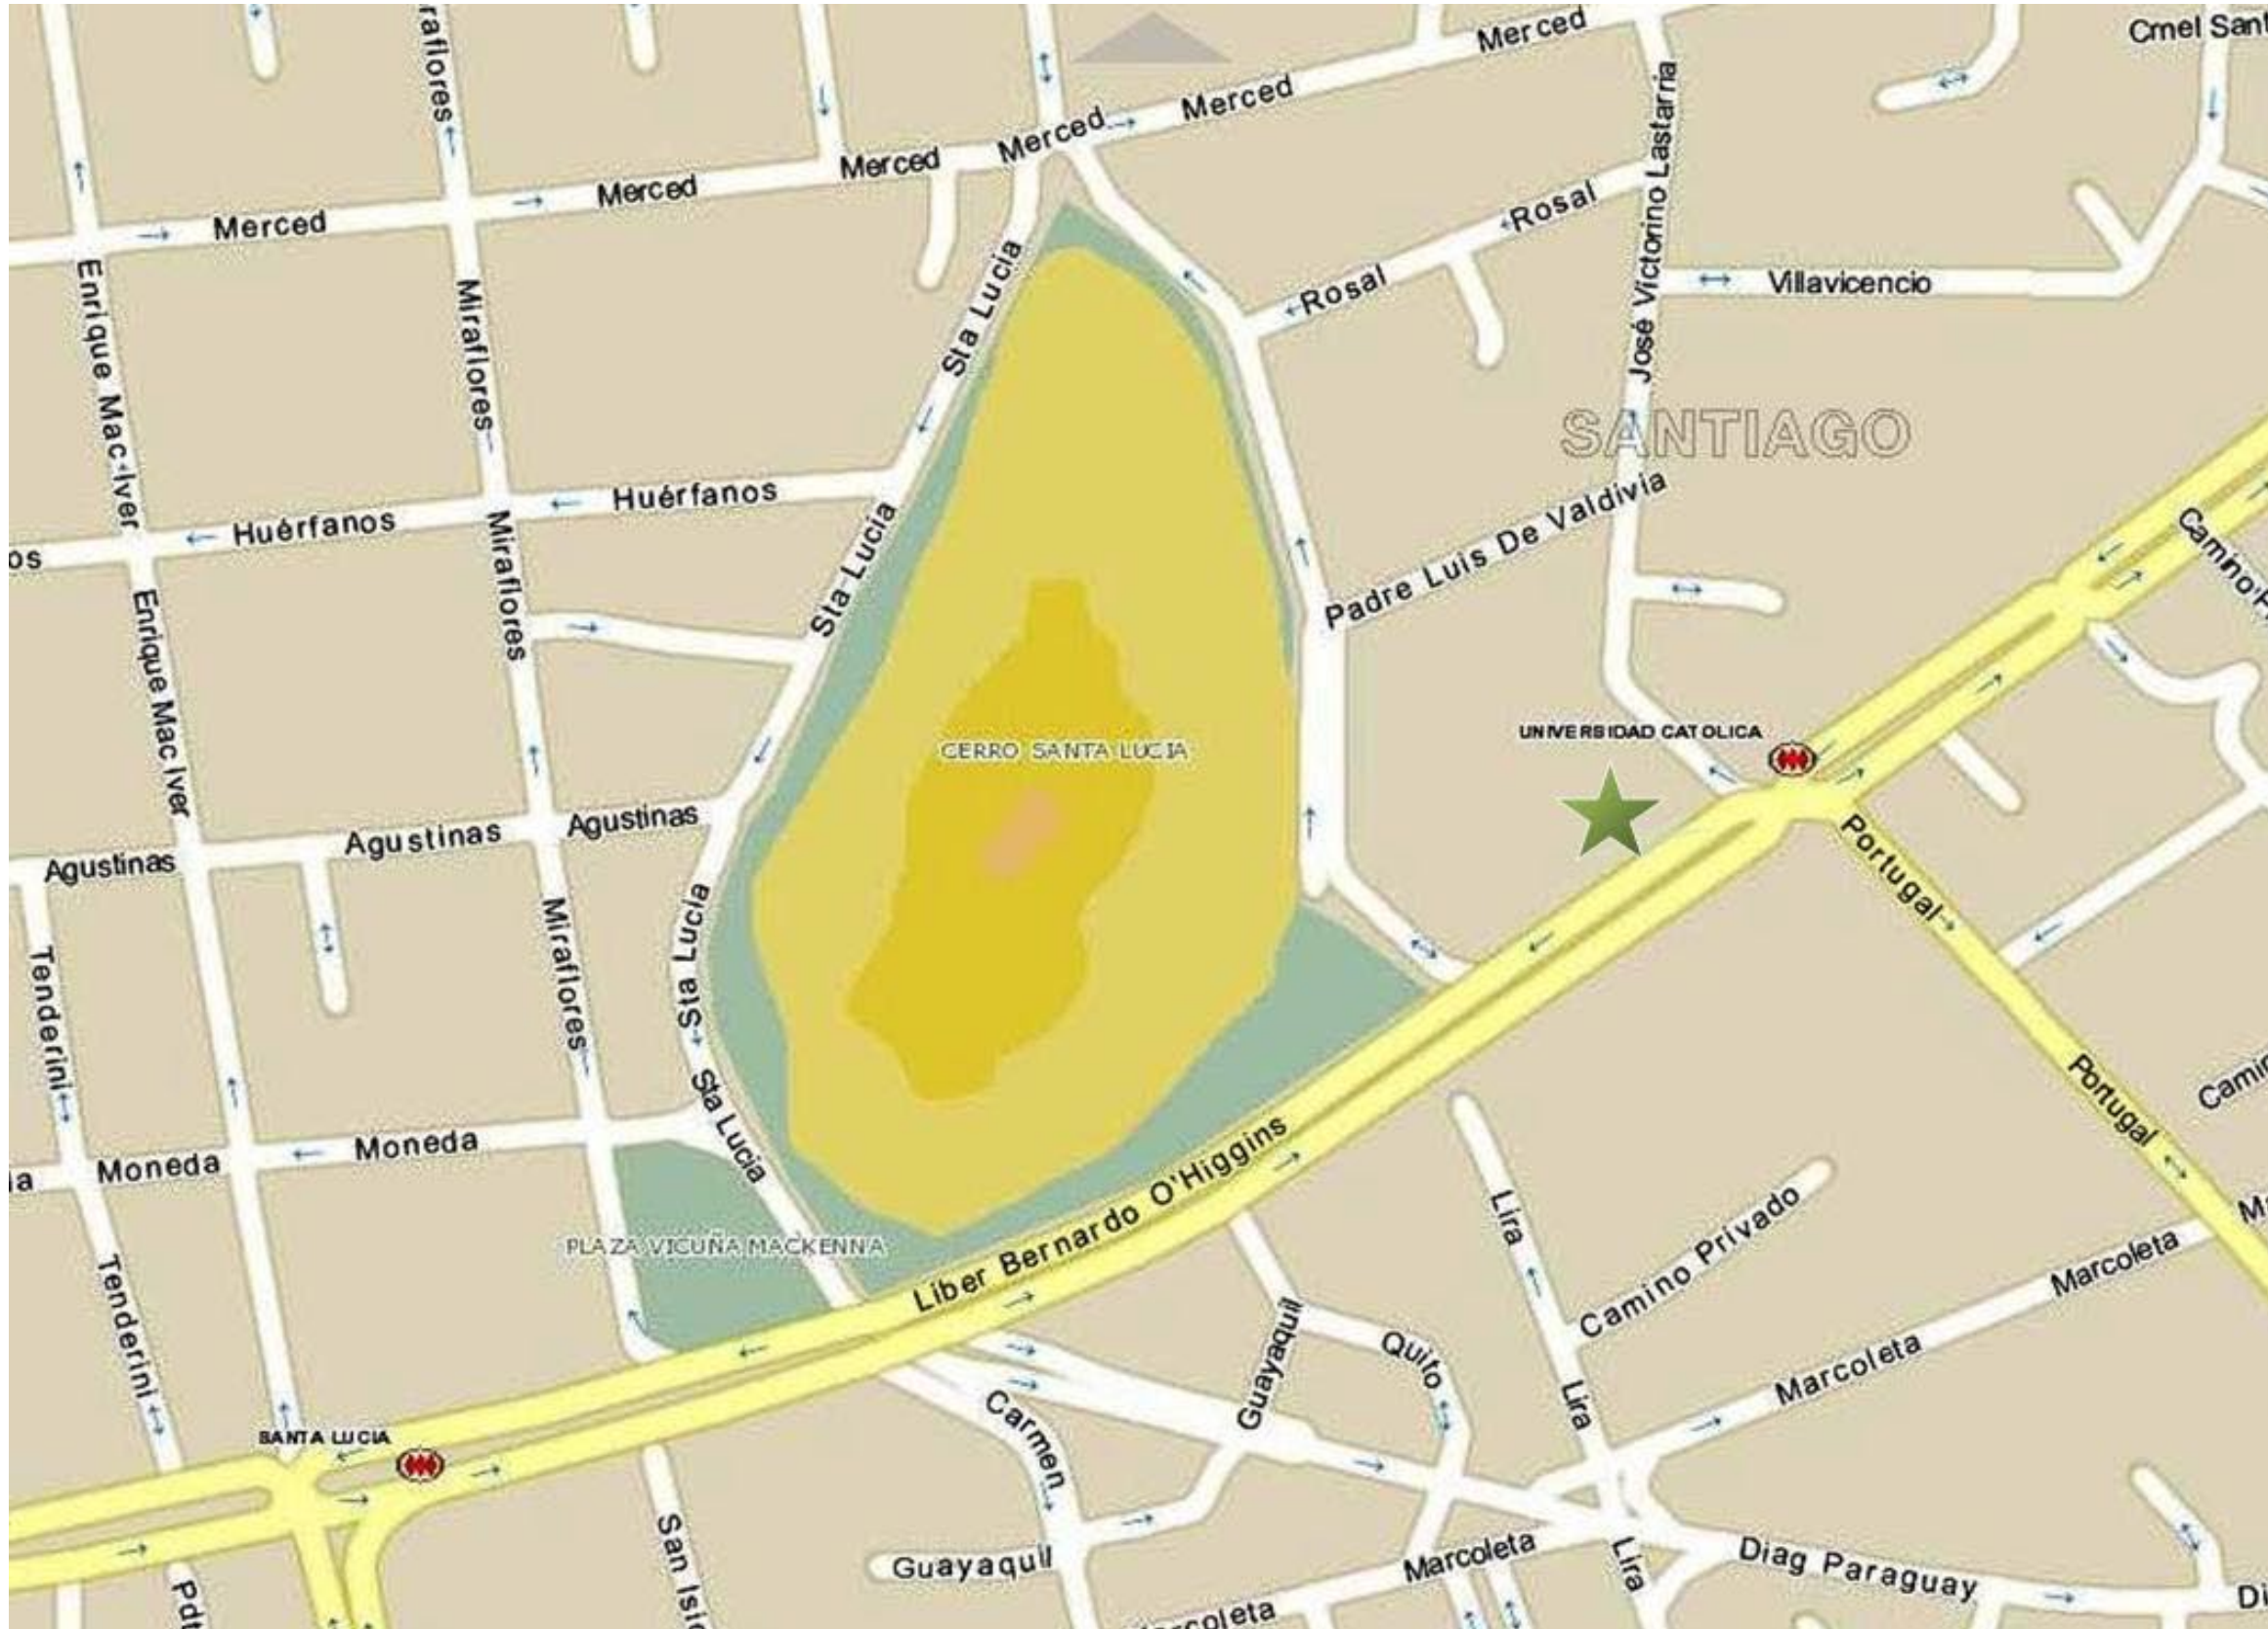

En Auto

Viniendo por Avda. Alameda (Avda. **Libertador Bernardo O'Higgins**) desde el oriente se puede doblar por calle **José Victorino Lastarria**.

(Cuesta un poco doblar por los buses)

Viniendo desde el sur por **Avda. Portugal** es la mejor entrada para continuar en línea recta y tomar **calle José Victorino Lastarria**.

Se puede reservar estacionamiento para personas con sillas de ruedas en el edificio del Centro Yo Hablo Bien (sujeto a disponibilidad).

Existe estacionamiento pagado media hora \$ 600 a unos pasos de Alameda.